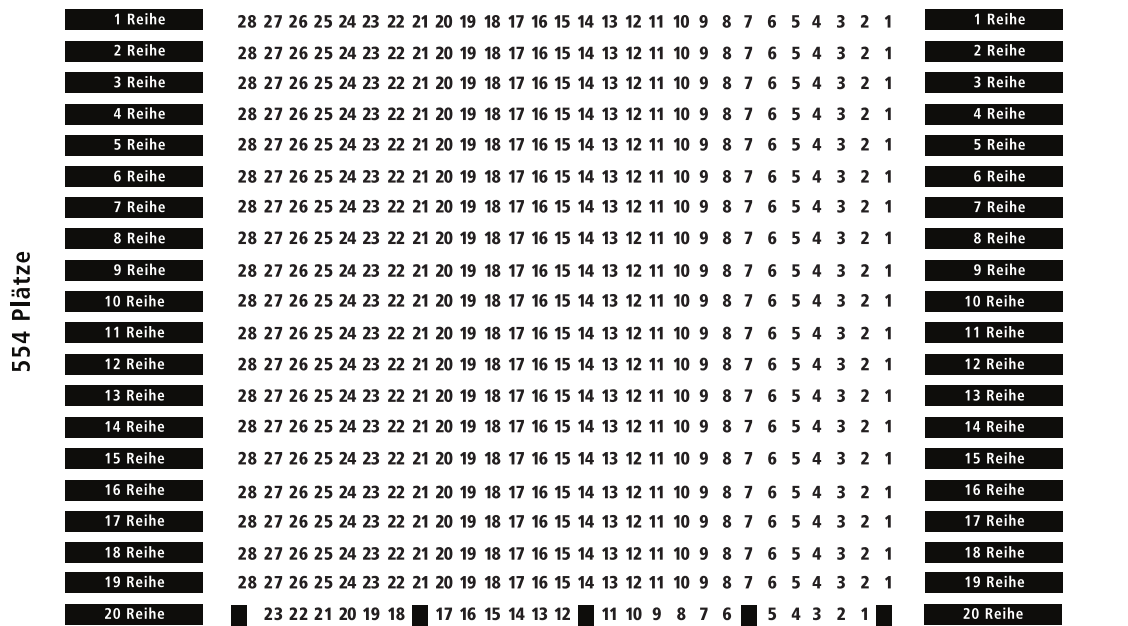

SITZPLAN

KONZERTKIRCHE
NEUBRANDENBURG

EINGANG

Jeweils 4 Rollstuhlplätze befinden sich rechts und links neben dem Parkett