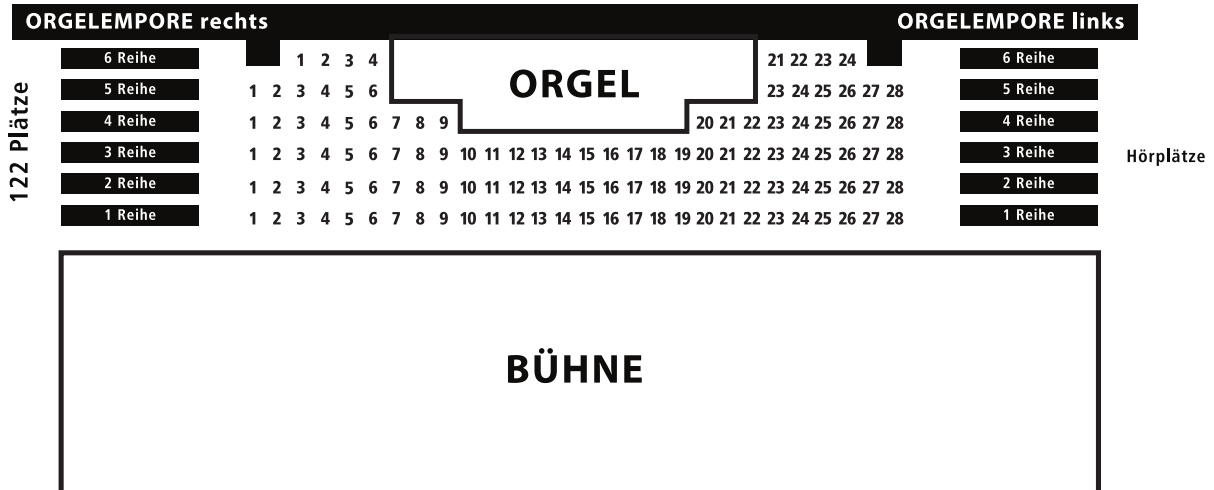

SITZPLAN

KONZERTKIRCHE
NEUBRANDENBURG

EINGANG

Jeweils 4 Rollstuhlplätze befinden sich rechts und links neben dem Parkett