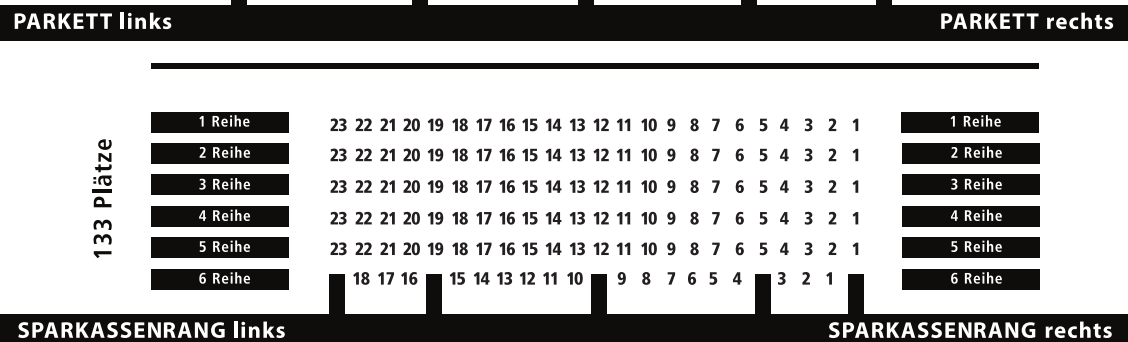

SITZPLAN

KONZERTKIRCHE
NEUBRANDENBURG

EINGANG

Jeweils 4 Rollstuhlplätze befinden sich rechts und links neben dem Parkett