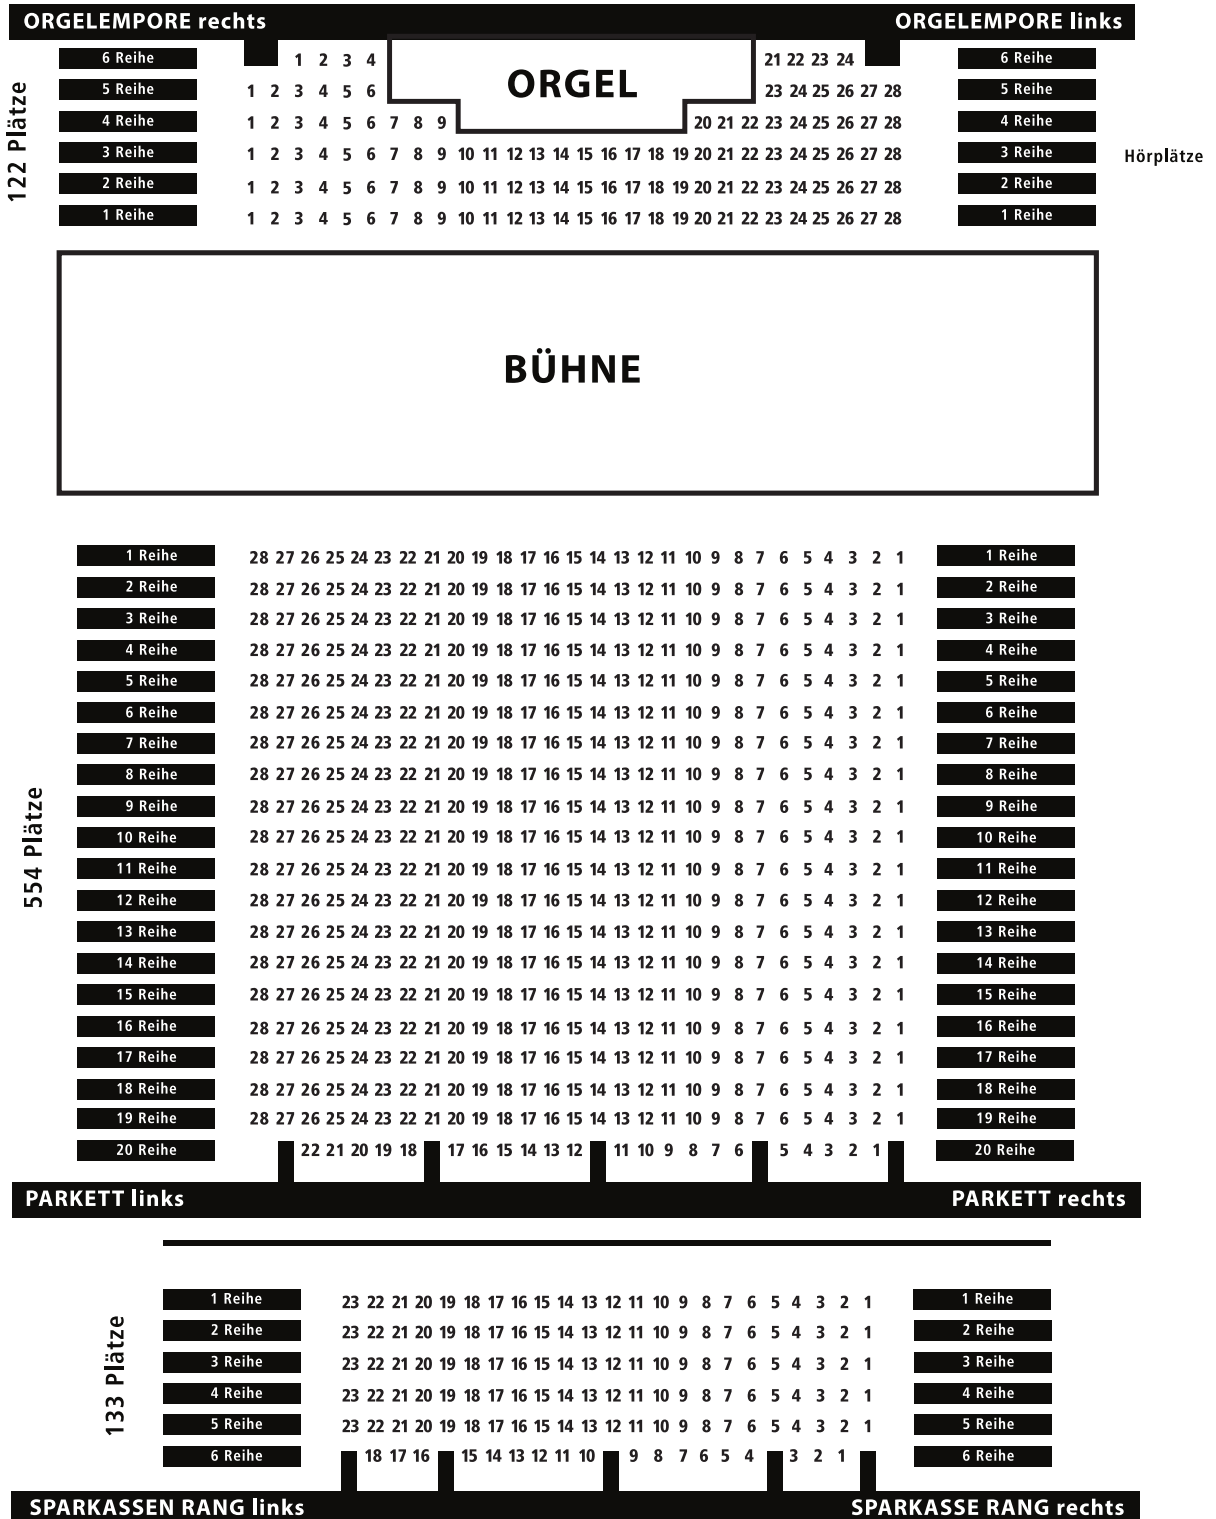

SITZPLAN

KONZERTKIRCHE
NEUBRANDENBURG

EINGANG

Jeweils 4 Rollstuhlplätze befinden sich rechts und links neben dem Parkett